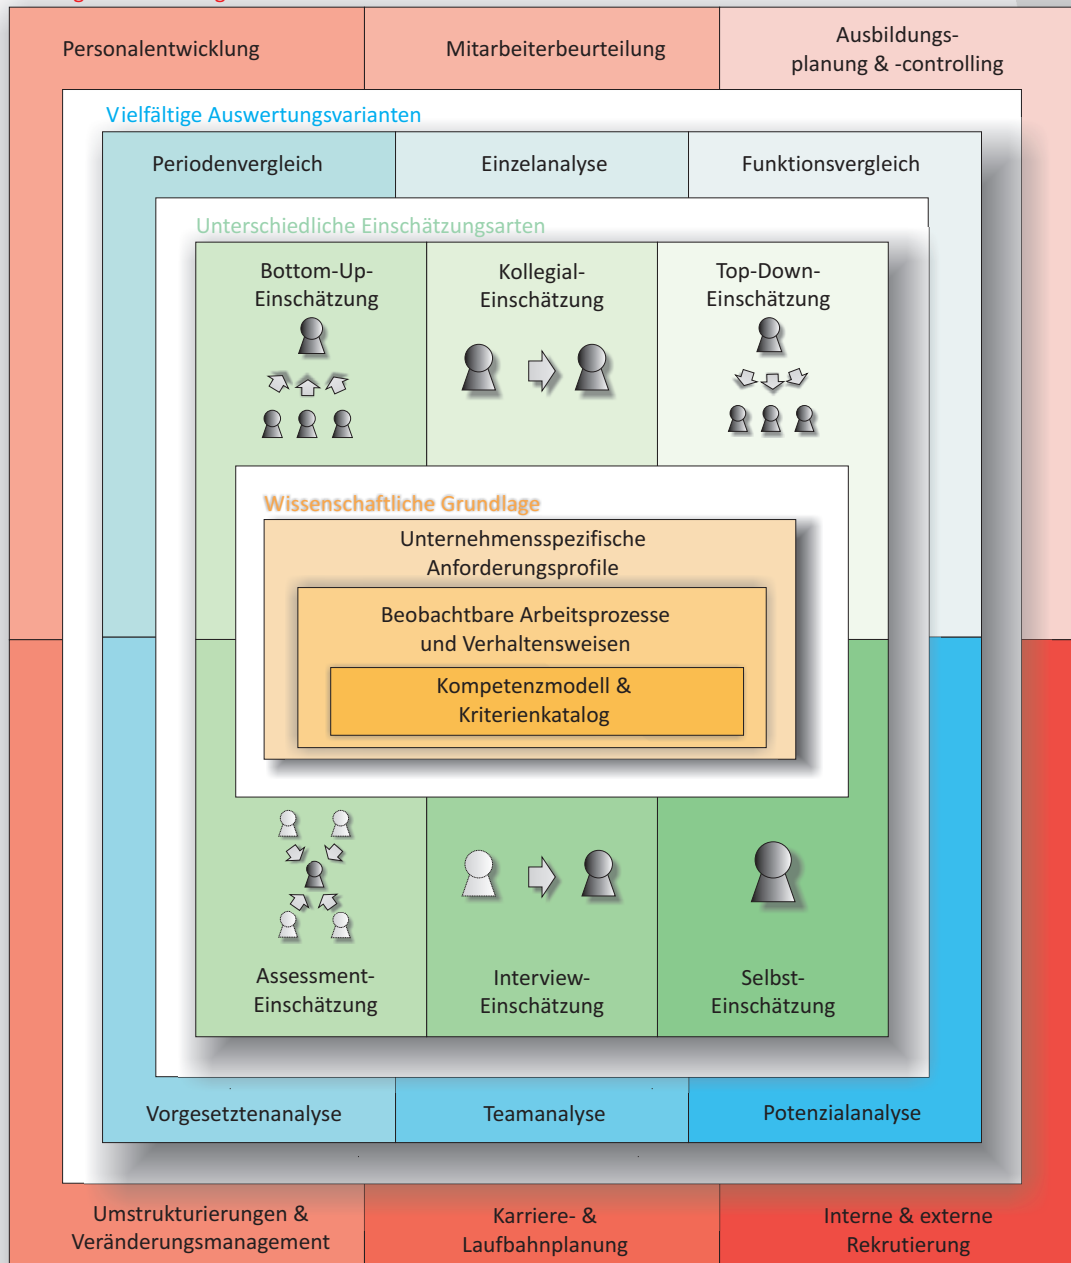

## AUF EINEN BLICK!

» Nicht immer ist alles auf den ersten Blick erkennbar, wir und Compro+ stellen uns der Herausforderung «

### Umfangreiche Einsatzgebiete

© 2012 INOLUTION Innovative Solution AG [www.inolution.com](http://www.inolution.com)

COMPRO+® ist die moderne, mehrsprachige Internet-Lösung für ein zukunftsgerichtetes und wissenschaftlich fundiertes Kompetenz-Management. Basis bildet entweder ein Standard-Kompetenzmodell oder ein auf das Unternehmen angepasstes individuelles Kompetenzmodell.